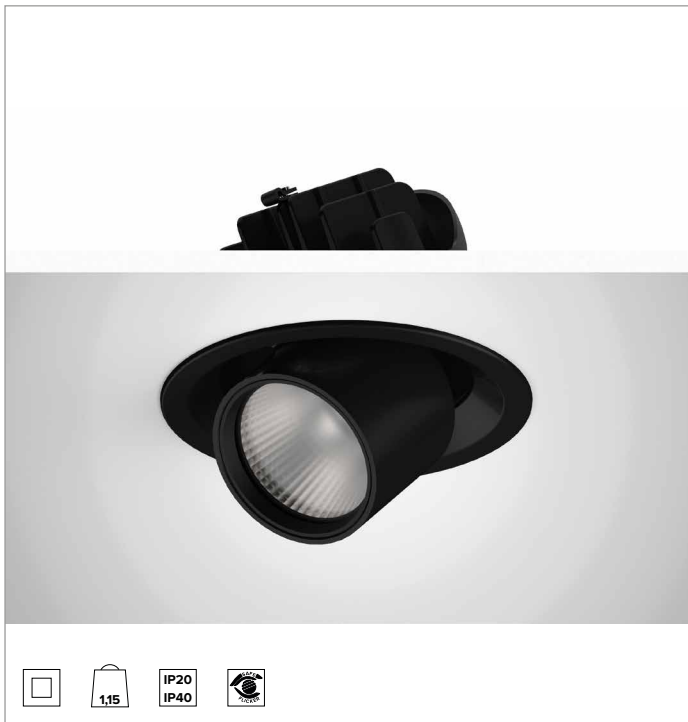

1T9173EL | CTEVO EXTRAÍBLE 162

Proyector extraíble orientable empotrable de LED

	2700K	H(m)	D(m)	Emax(lx)		
	Ra90		48°			
	Fixture Power	41W	1	0.89	5928	
	Source Flux	4463lm	2	1.78	1482	
	Fixture Flux	3499lm	3	2.66	659	
	Efficacy	86lm/W	4	3.55	370	
TS1316	Imax=1365cd/klm	Imax	6091cd	5	4.44	237

CCT nominal: 2700K

Duración útil (L80/B10): >50000h tq +25°C

CARACTERÍSTICAS LUMINOTÉCNICAS

MWFL - óptica de precisión con anillo cut off negro de silicona. Reflector de facetas convexas de aluminio anodizado especular y filtro holográfico difusor. UGR<19 (EN 12464-1).

Cuerpo y disipador de presofusión de aluminio pintado de color negro. Sistema de rotación por fricción en bisagra con posibilidad de orientación del producto en plano vertical de -25°/+75° y de 355° en plano horizontal con sistema de orientación manual. Versión trim con anillo integrado negro.

Color y acabado: Negro profundo

Peso: 1,15Kg

Grado de protección: IP20 para la parte encastrada

Grado de protección: IP40 para la parte vista

CARACTERÍSTICAS ELÉCTRICAS

Driver electrónico ON-OFF integrado.