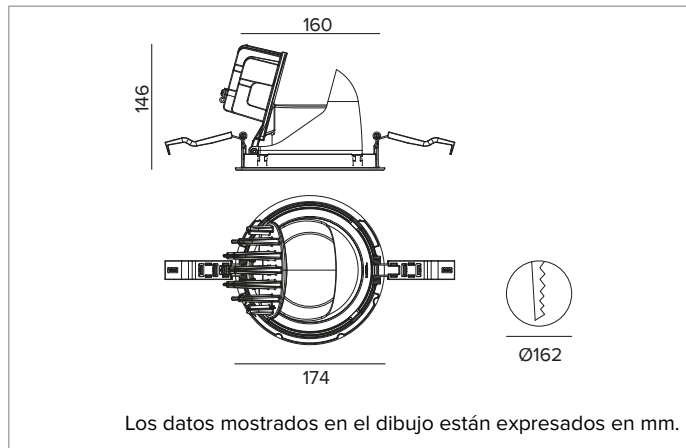

1T9173EL | CTEVO EXTRAÍBLE 162

Proyector extraíble orientable empotrable de LED

	2700K	H(m)	D(m)	Emax(lx)		
	Ra90		48°			
	Fixture Power	41W	1	0.89	5928	
	Source Flux	4463lm	2	1.78	1482	
	Fixture Flux	3499lm	3	2.66	659	
	Efficacy	86lm/W	4	3.55	370	
TS1316	Imax=1365cd/klm	Imax	6091cd	5	4.44	237